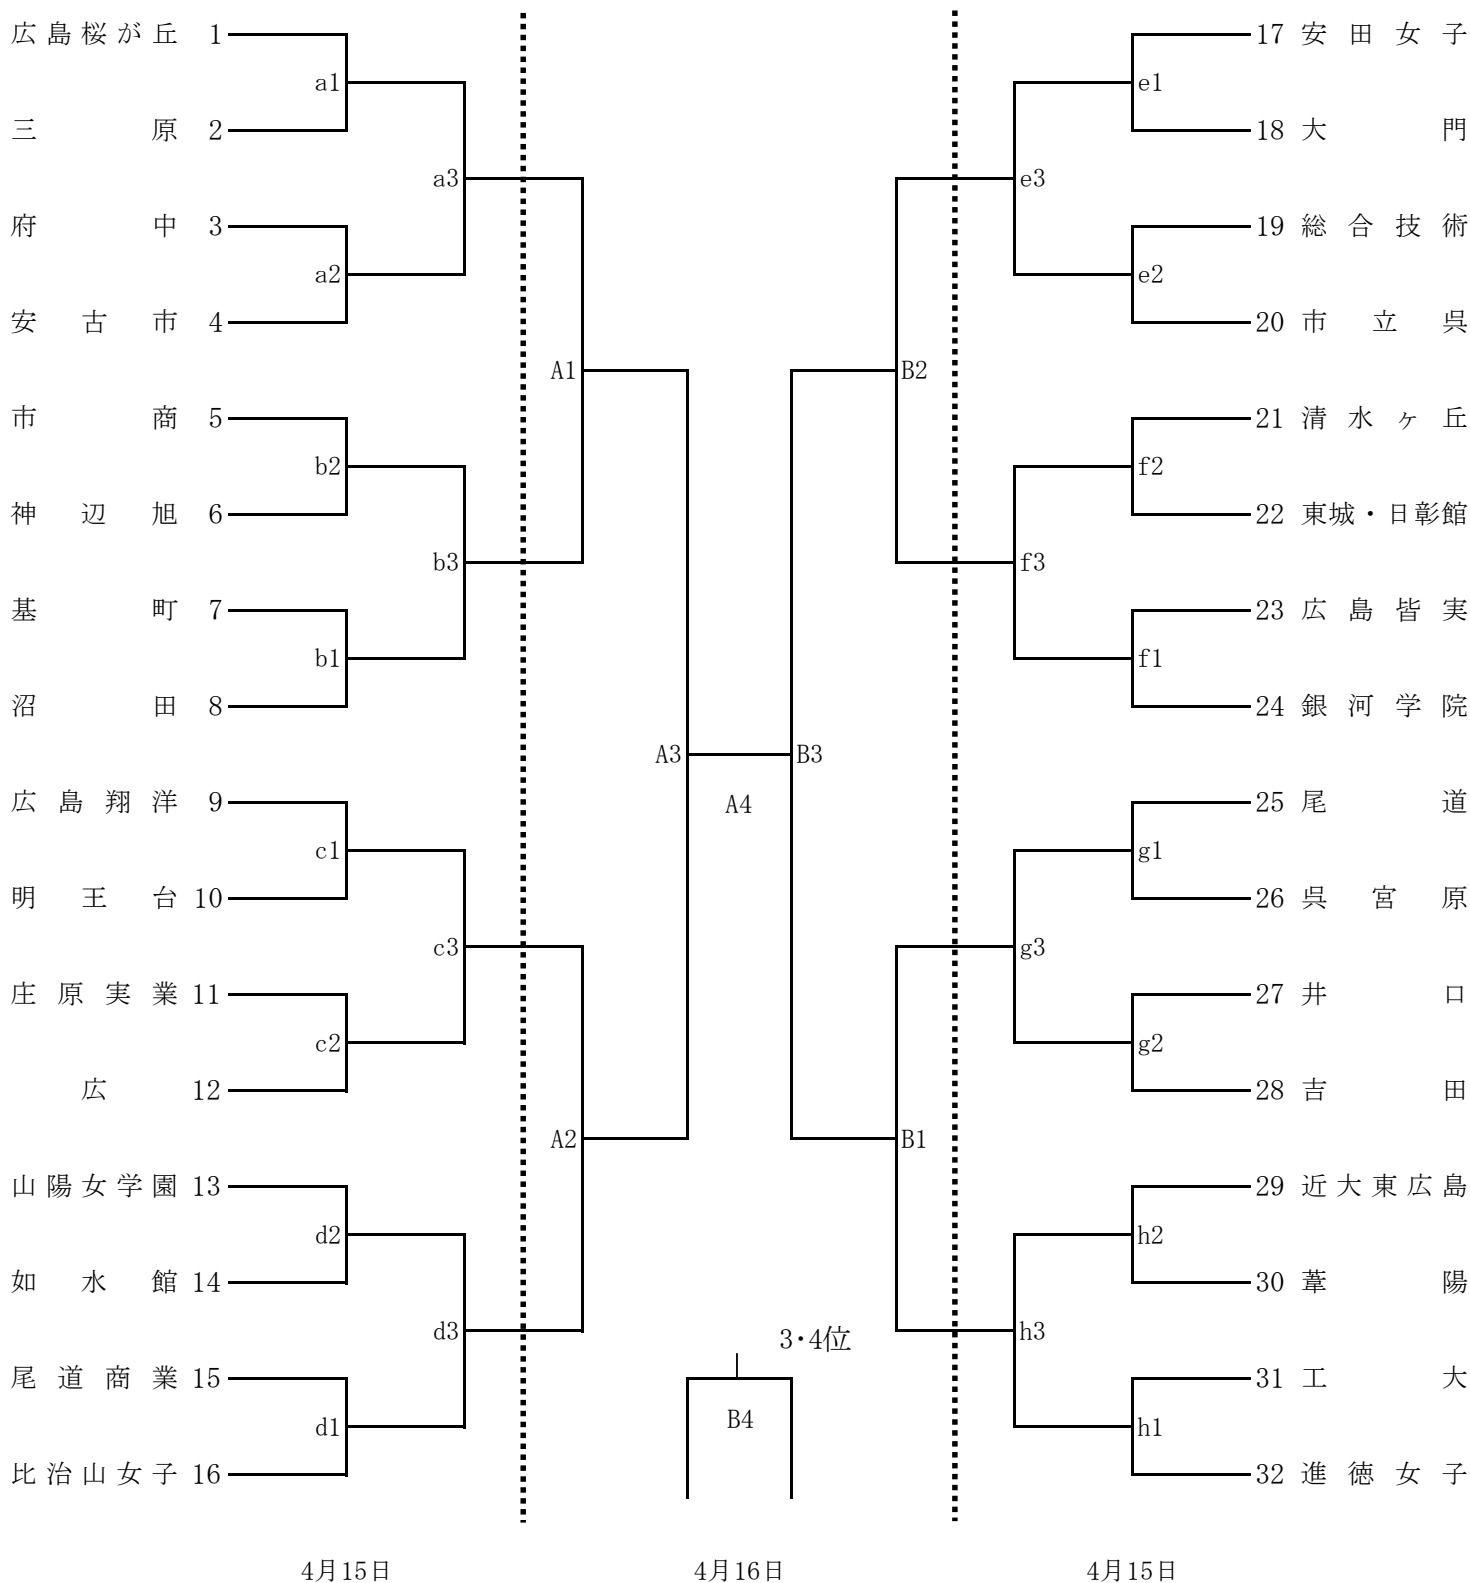

第75回中国高等学校バレーボール選手権大会 広島県予選会（女子組み合わせ）

日時	会場	コート	責任者			入校時間	代表者会議	開館	開始式	プロトコール
			会場	競技	審判					
4/15 (土)	吉田運動公園	h · g	土手	鳴本	関野	10:00	10:45	11:00	なし	11:30
	庄原市総合体育館	c · d	橋本	平井	二枝					
	みよしパーク	f · e a · b	吉井	山田	和田					
4/16 (日)	吉田運動公園	A · B	石井			9:00	9:45	10:00	なし	10:30

以下のチームについては会場校扱いとして、コートの設営を行ってください。（三次地区の会場校だけでは準備ができないため、三次地区の会場校がないコートについては、第1試合目のシード校がコート設営を行う。）

吉田運動公園（ネット）	10:00～準備	吉田，進徳女子
庄原市総合体育館（ネット）	10:00～準備	庄原実業，比治山女子
みよしパーク（ネット，ライン）	9:30～準備	広島桜が丘，沼田，東城・日彰館，安田女子